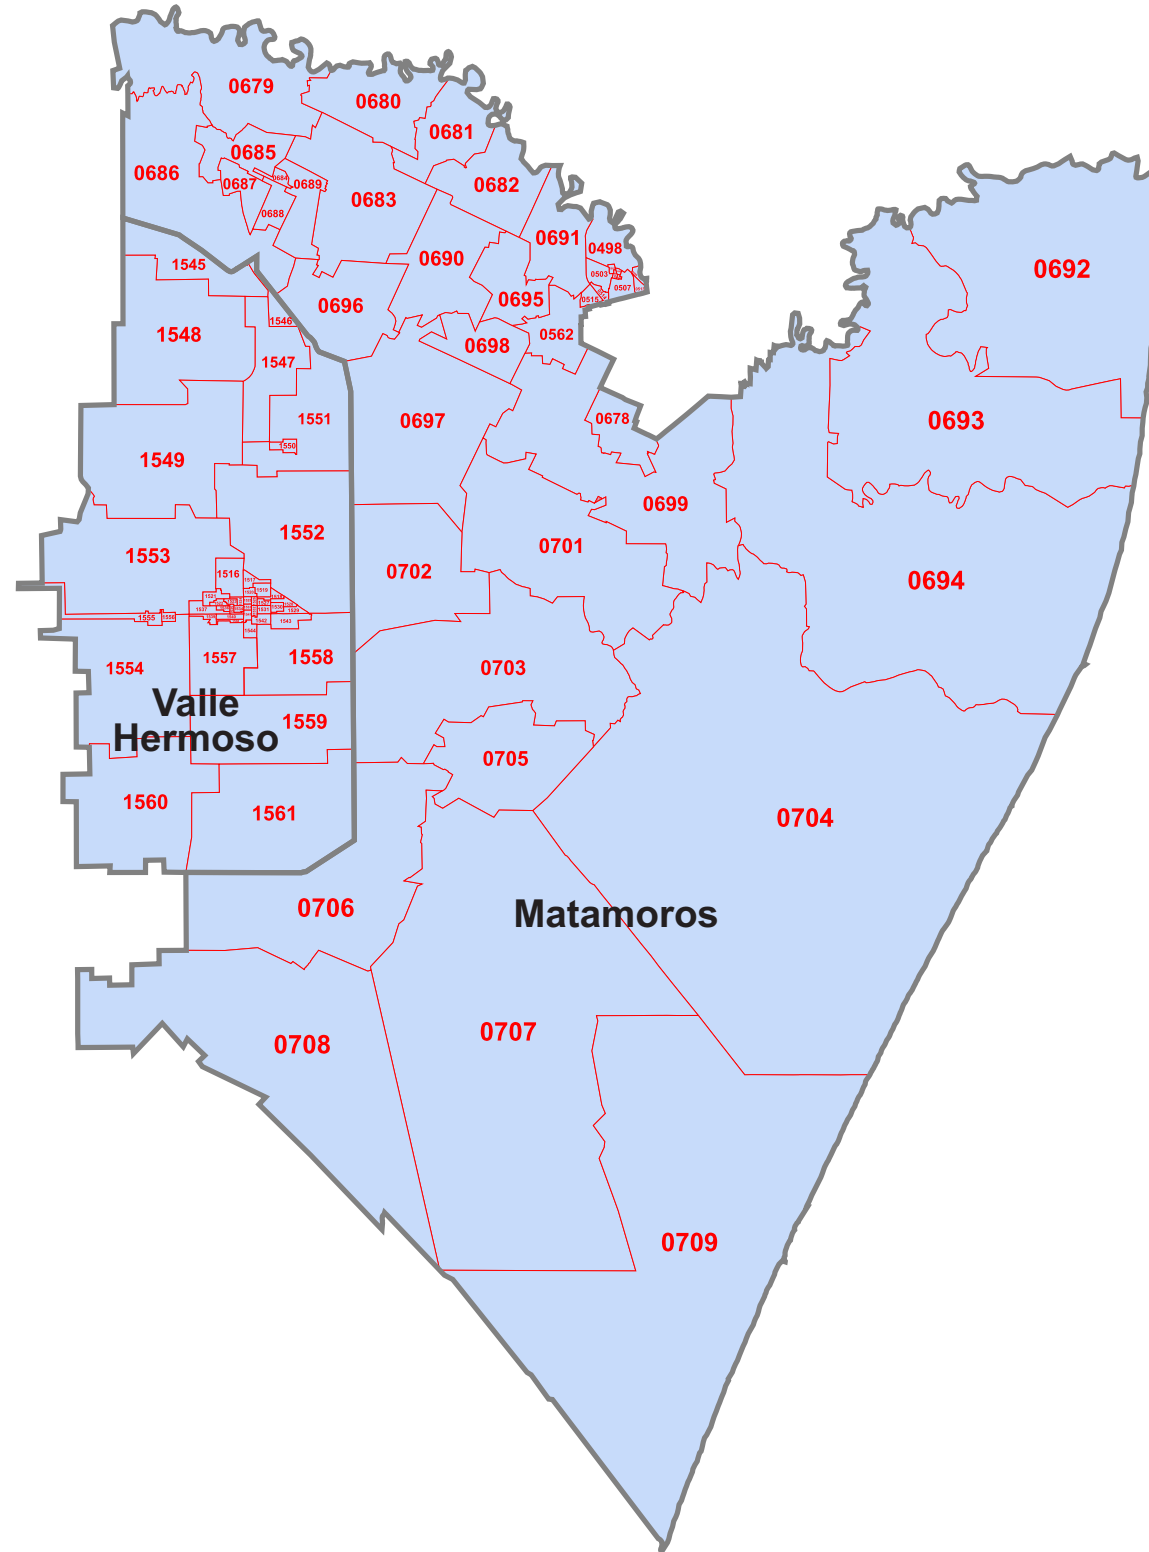

09 Valle Hermoso

PLANO DISTRITAL SECCIONAL

Entidad: Tamaulipas	
Distrito Electoral Local:	09
Cabecera distrital:	Valle Hermoso
Total de secciones:	90
Total de municipios:	2

Matamoros
Valle Hermoso

Población: **164,319**
CENSO 2020, INEGI

Ubicación del distrito en la entidad

Escala: 1: 879,311.43

SECCIONES QUE COMPRENDE EL DISTRITO

0498 - 0499, 0502 - 0507,
0513 - 0515, 0562,
0678 - 0709, 1516 - 1561