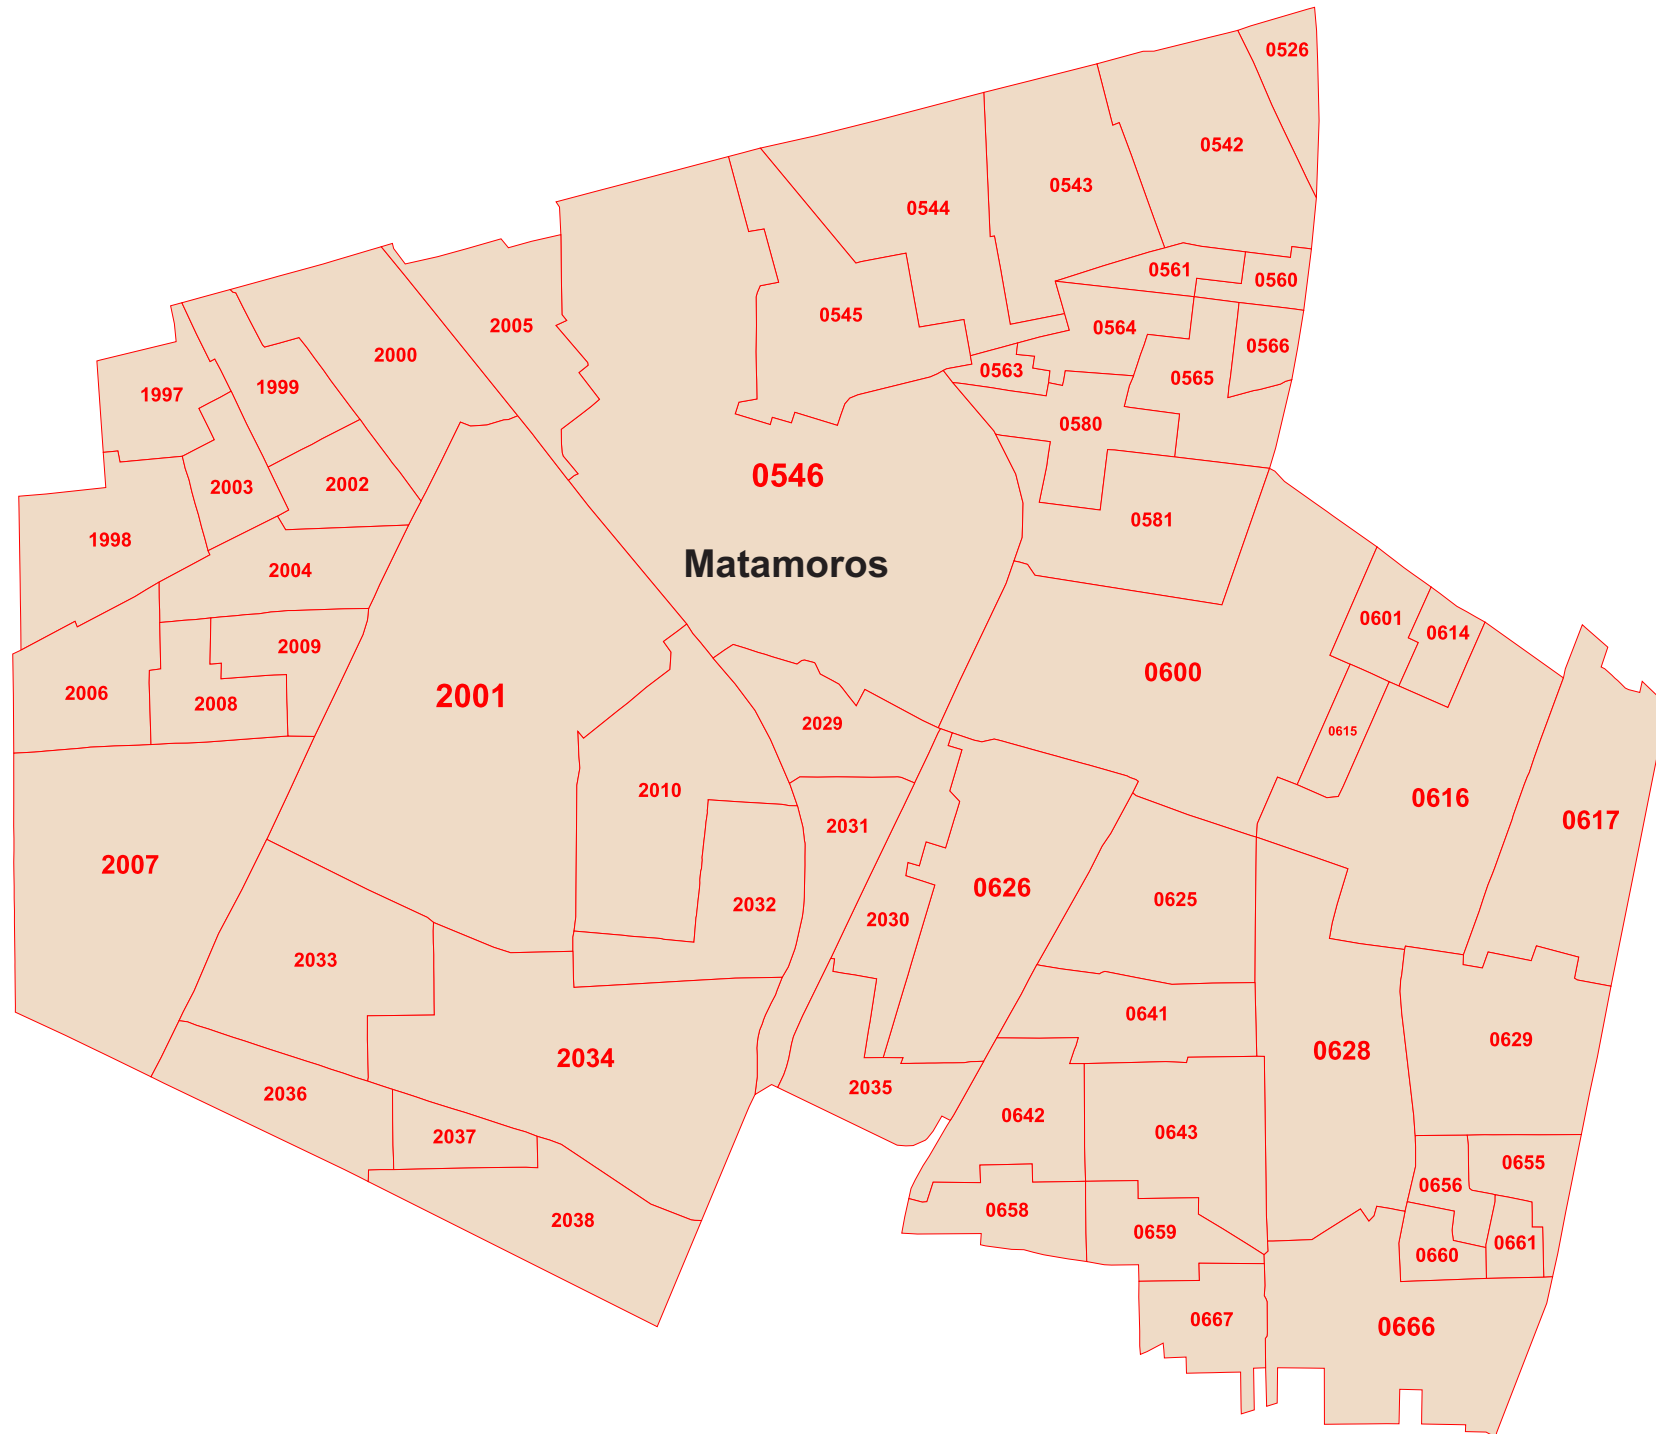

Distribución local

# 10 H. Matamoros

INSTITUTO ELECTORAL DE TAMAULIPAS  
DIRECCIÓN EJECUTIVA DE ORGANIZACIÓN  
Y LOGÍSTICA ELECTORAL

PLANO DISTRITAL SECCIONAL

Entidad: **Tamaulipas**  
Distrito Electoral Local: **10**  
Cabecera distrital: **H. Matamoros**  
Total de secciones: **59**  
Total de municipios: **1**  
Matamoros

Población: **164,102**  
CENSO 2020, INEGI

Ubicación del distrito en la entidad

Escala: 1: 48,032.53

1.01 Km

SECCIONES QUE COMPRENDE  
EL DISTRITO

0526, 0542 - 0546, 0560 - 0561, 0563 - 0566,  
0580 - 0581, 0600 - 0601, 0614 - 0617,  
0625 - 0626, 0628 - 0629, 0641 - 0643,  
0655 - 0656, 0658 - 0661, 0666 - 0667,  
1997 - 2010, 2029 - 2038