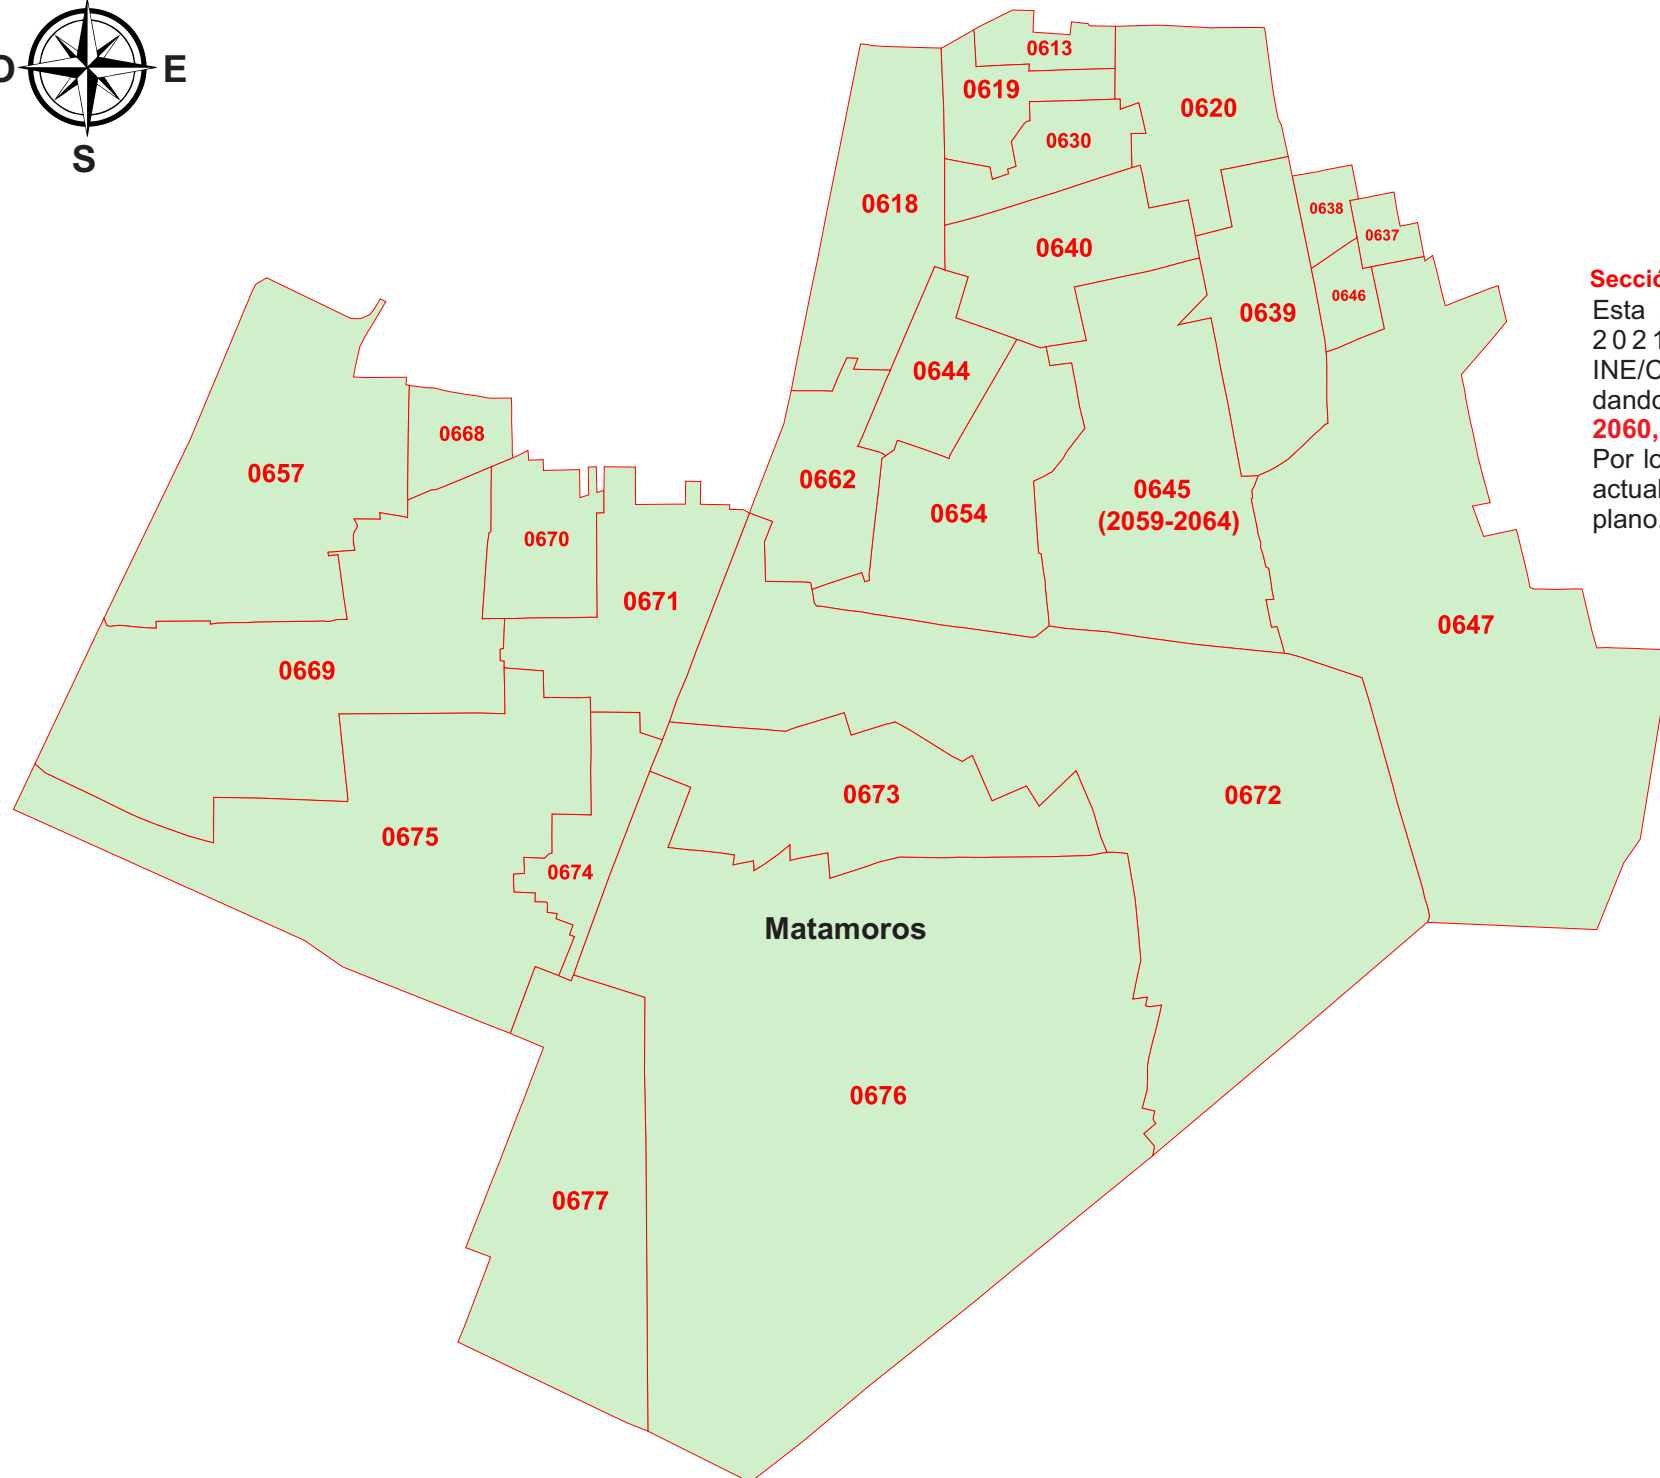

# 11 H. Matamoros

**Sección 0645**

Esta sección sufrió un reseccionamiento en el año 2021, aprobado mediante Acuerdo No. INE/CG31/2022, por el Consejo General del INE, dando como resultado 6 nuevas secciones: **2059, 2060, 2061, 2062, 2063 y 2064**.

Por lo que, una vez que se cuente con la cartografía actualizada, se realizará la actualización del presente plano.

PLANO DISTRITAL SECCIONAL

Entidad: Tamaulipas	11
Distrito Electoral Local:	H. Matamoros
Cabecera distrital:	31
Total de secciones:	1
Total de municipios:	Matamoros

Población: 149,609  
CENSO 2020, INEGI

Ubicación del distrito en la entidad

Escala: 1: 72,020.93

1.52 Km

SECCIONES QUE COMPRENDE EL DISTRITO

0613, 0618 - 0620, 0630, 0637 - 0640, 0644, 0646 - 0647, 0654, 0657, 0662, 0668 - 0677, 2059 - 2064