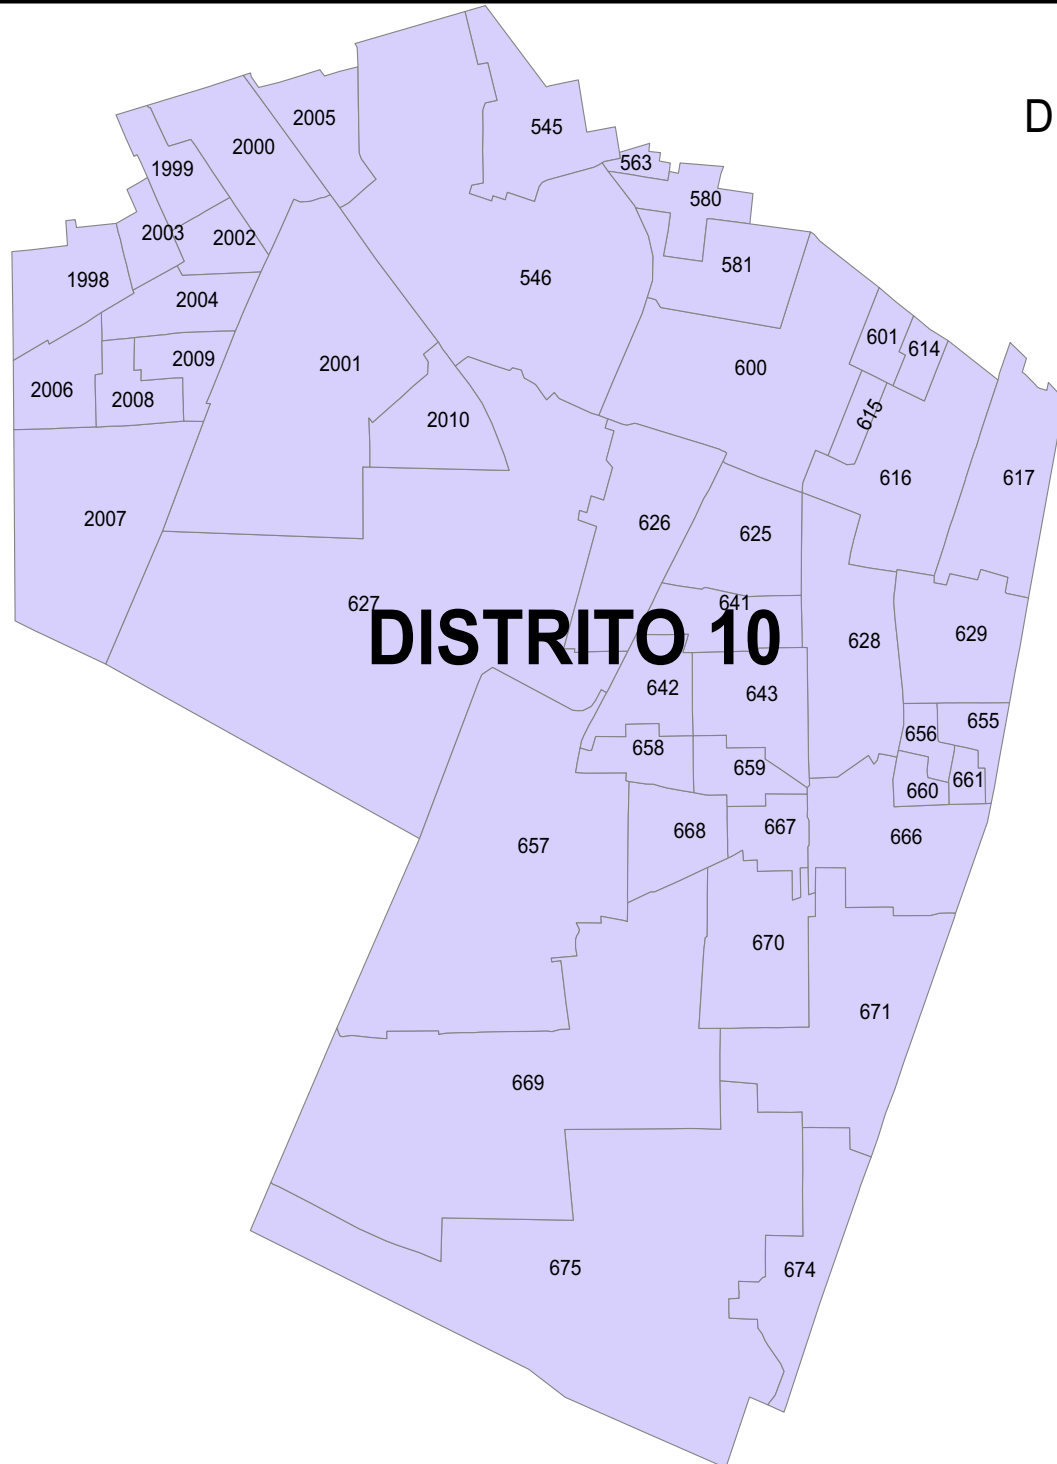

DISTRITOS LOCALES TAMAULIPAS 2015

Distrito Local 10
Cabecera: Matamoros
Municipios: 1
Secciones Electorales: 47
Población : 138,818