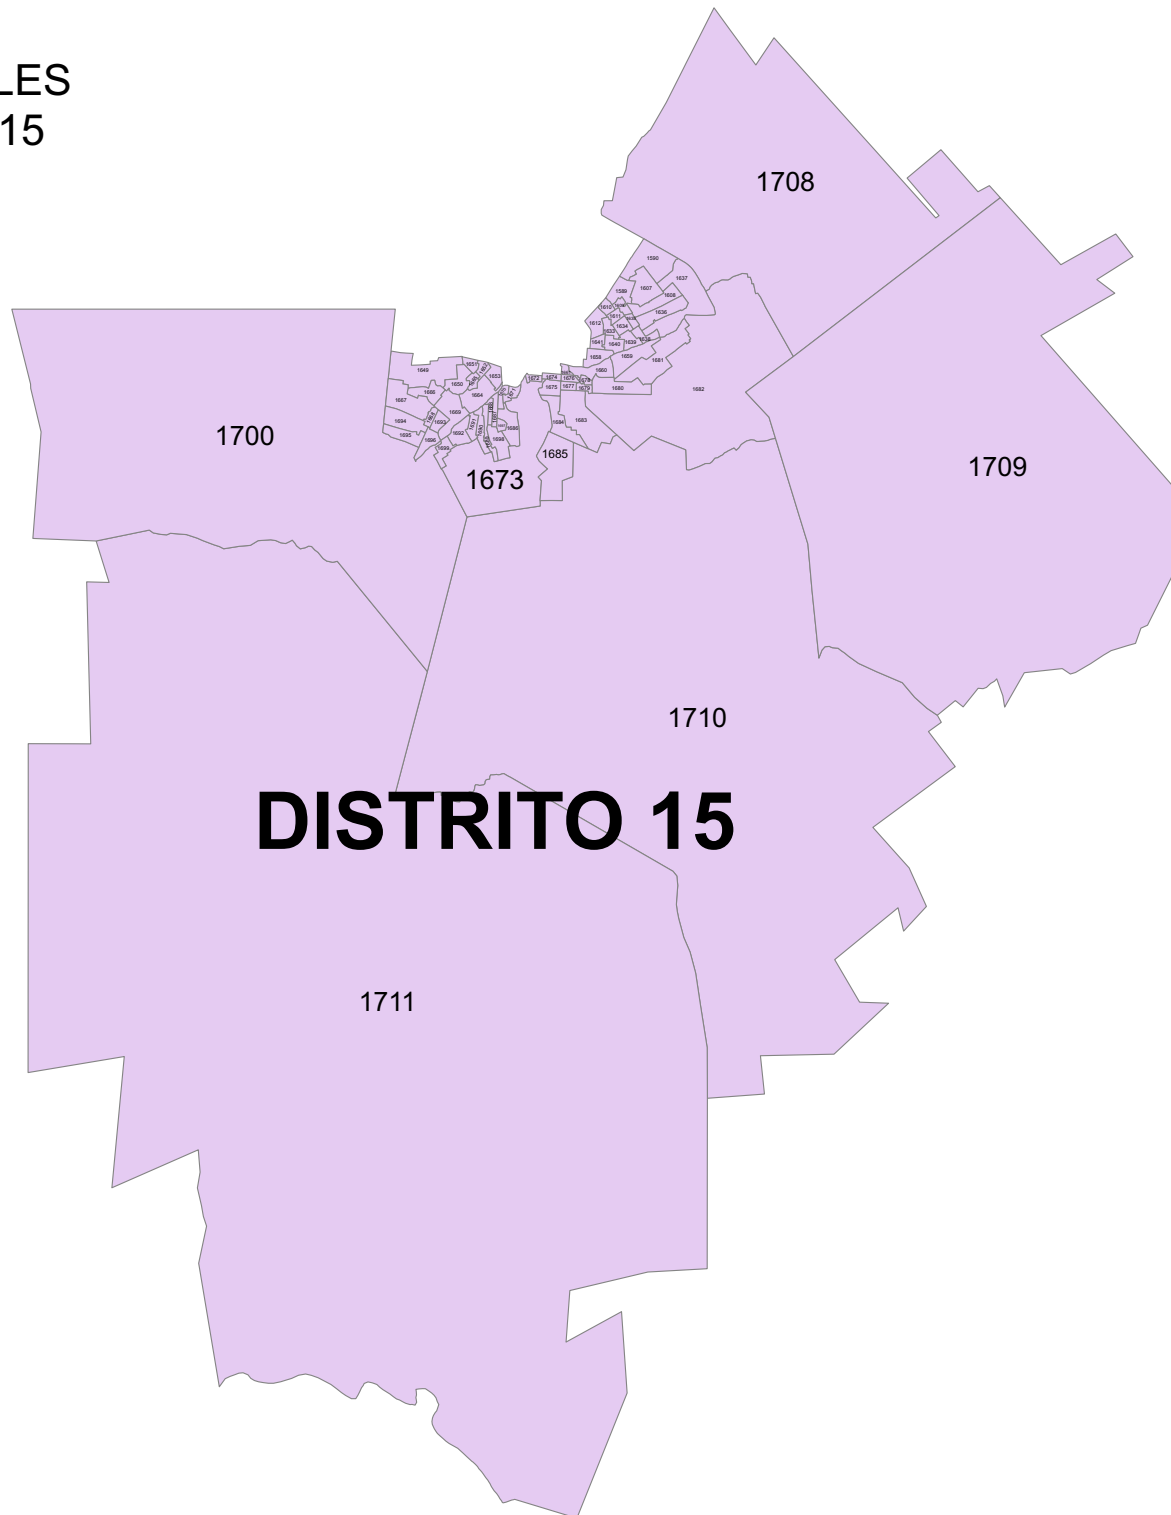

DISTRITOS LOCALES
TAMAULIPAS 2015

Distrito Local 15
Cabecera: Victoria
Municipios: 1
Secciones Electorales: 67
Población : 160,872