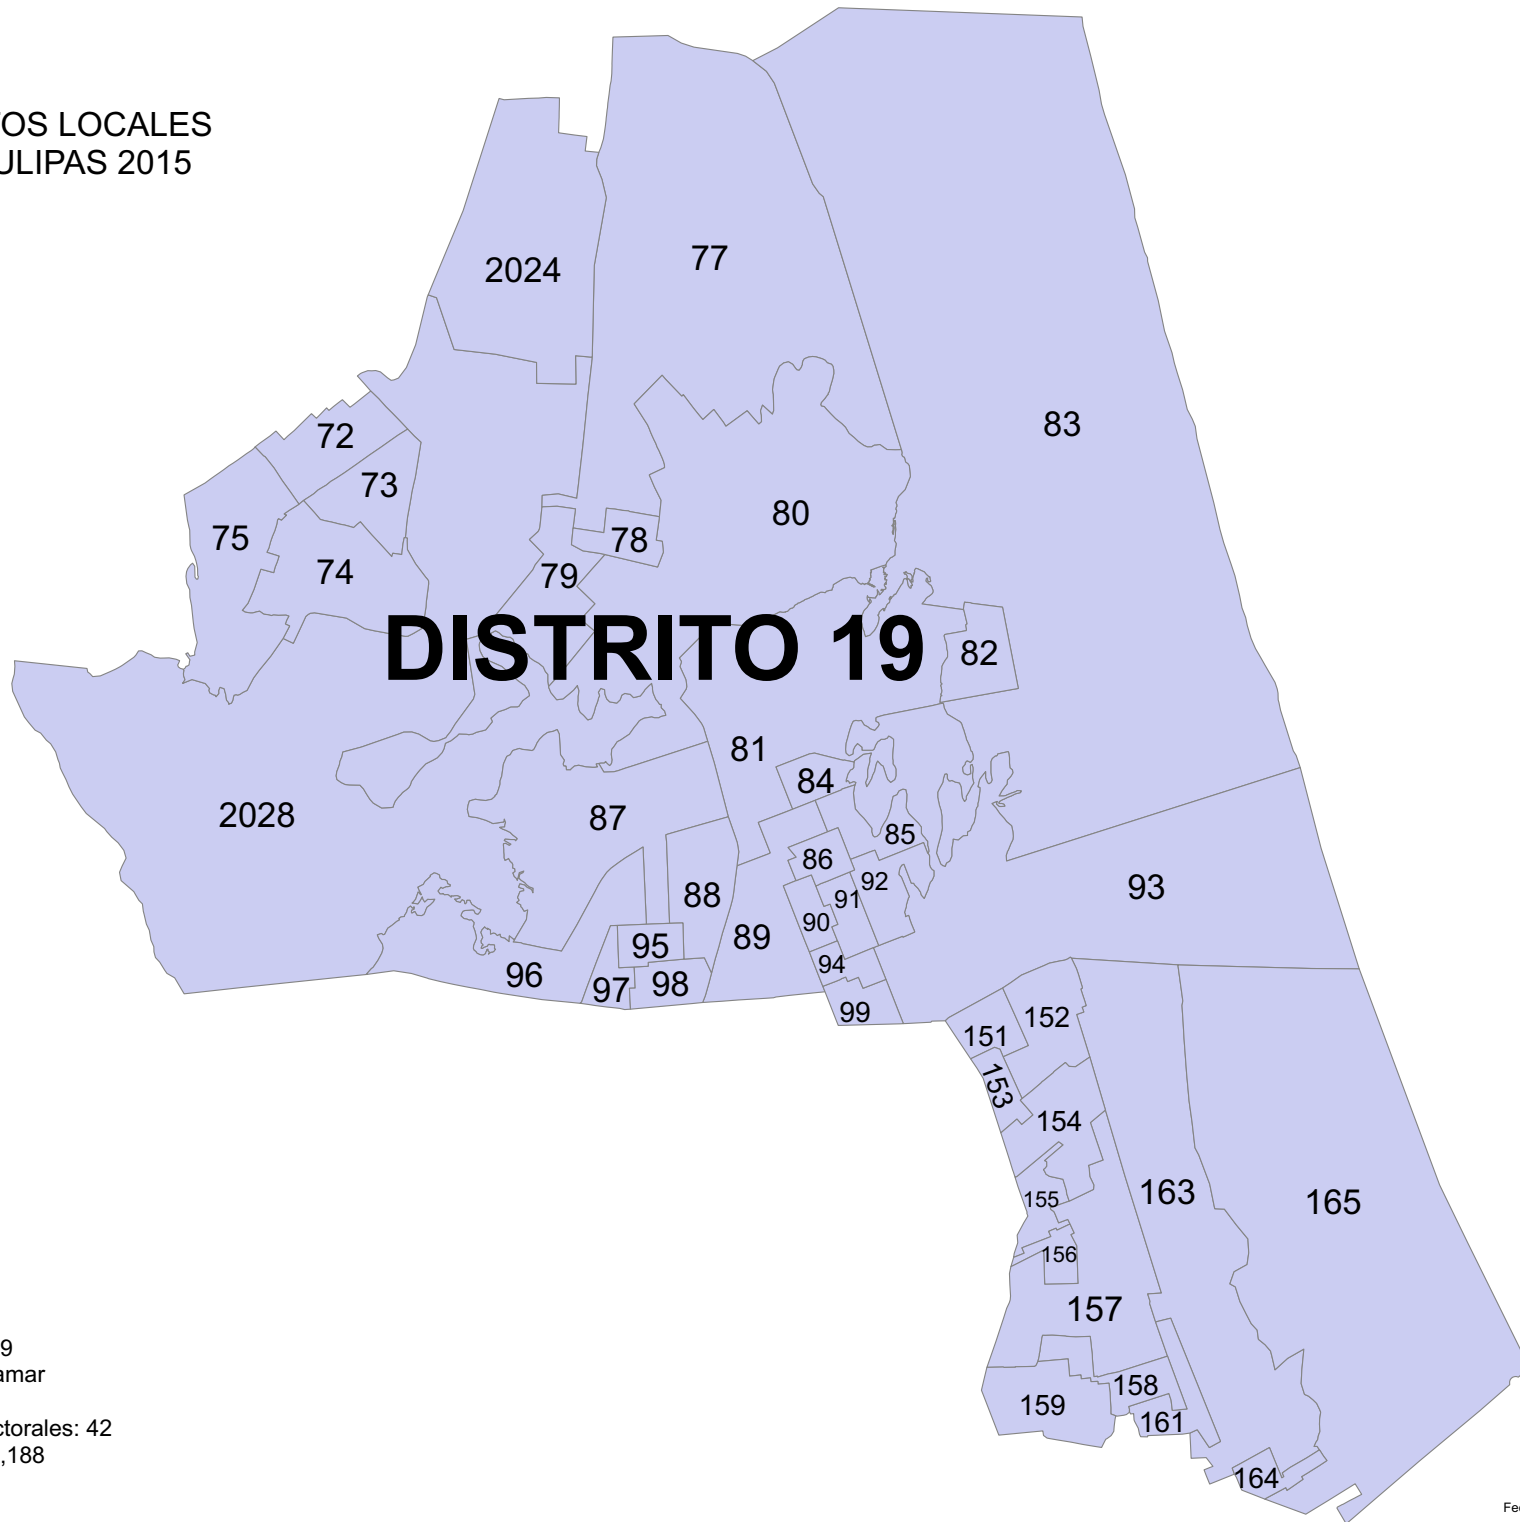

DISTRITOS LOCALES
TAMAULIPAS 2015

Distrito Local 19
Cabecera: Miramar
Municipios: 2
Secciones Electorales: 42
Población :147,188