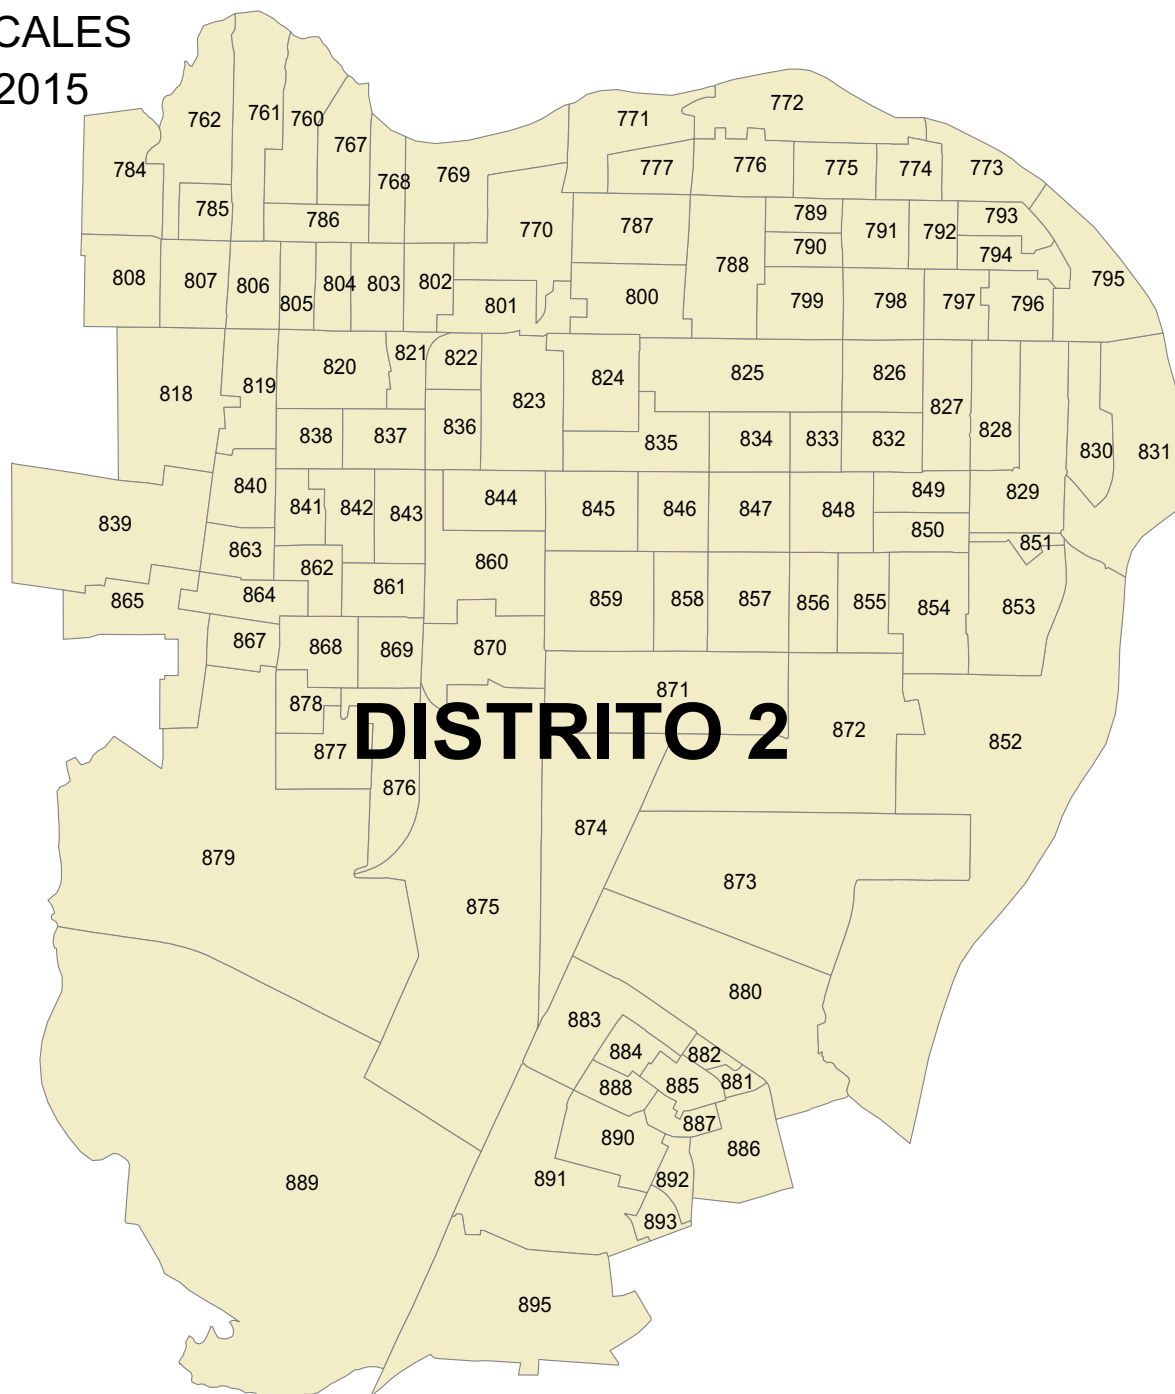

DISTRITOS LOCALES TAMAULIPAS 2015

Distrito Local 2
Cabecera: Nuevo Laredo
Municipios: 1
Secciones Electorales: 115
Población : 149,841

Fecha de Aprobación: 24 de Junio del 2015