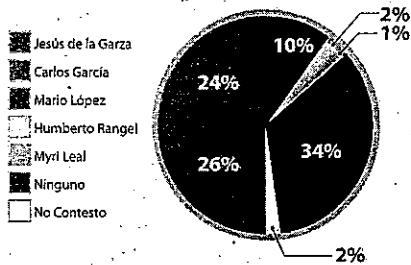

¿Quien te gustaría que fuera el próximo presidente municipal?