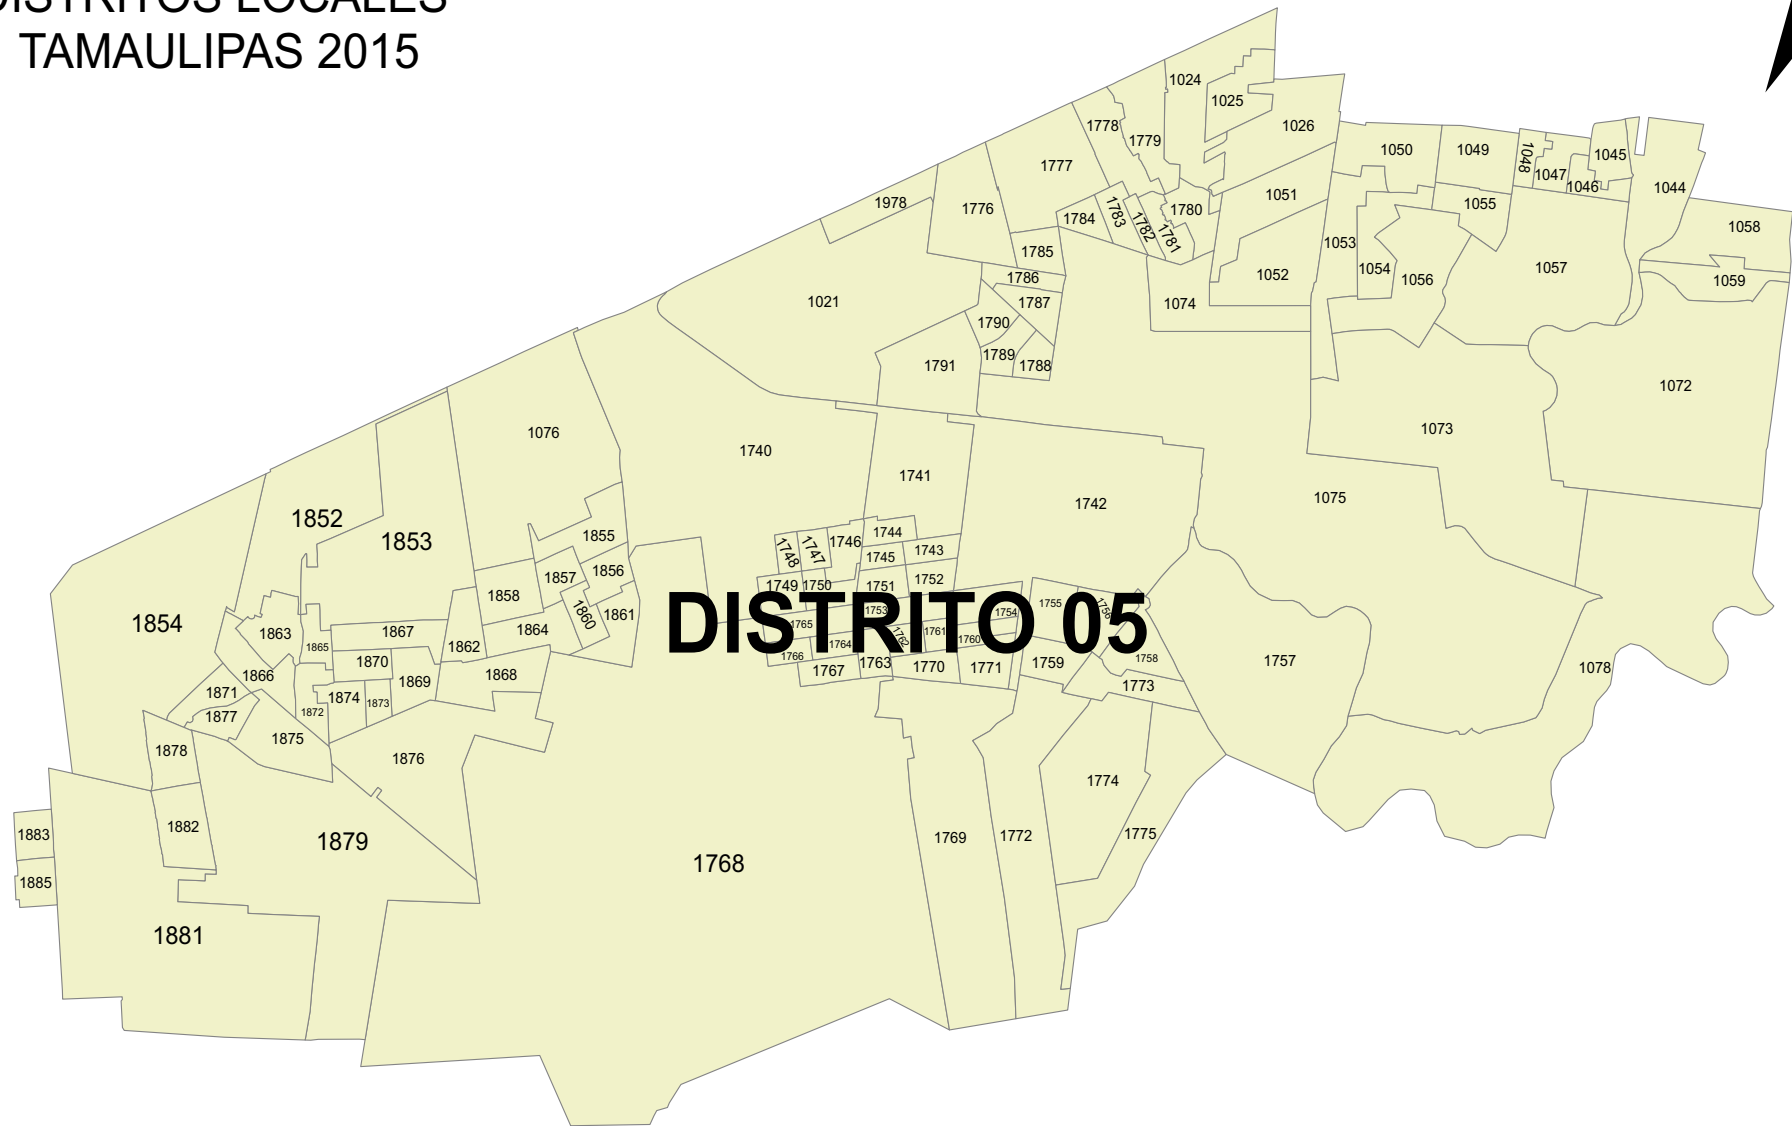

DISTRITOS LOCALES TAMAULIPAS 2015

Distrito Local 5
Cabecera: Reynosa
Municipios: 1
Secciones Electorales: 110
Población : 145,631

Fecha de Aprobación: 24 de Junio del 2015