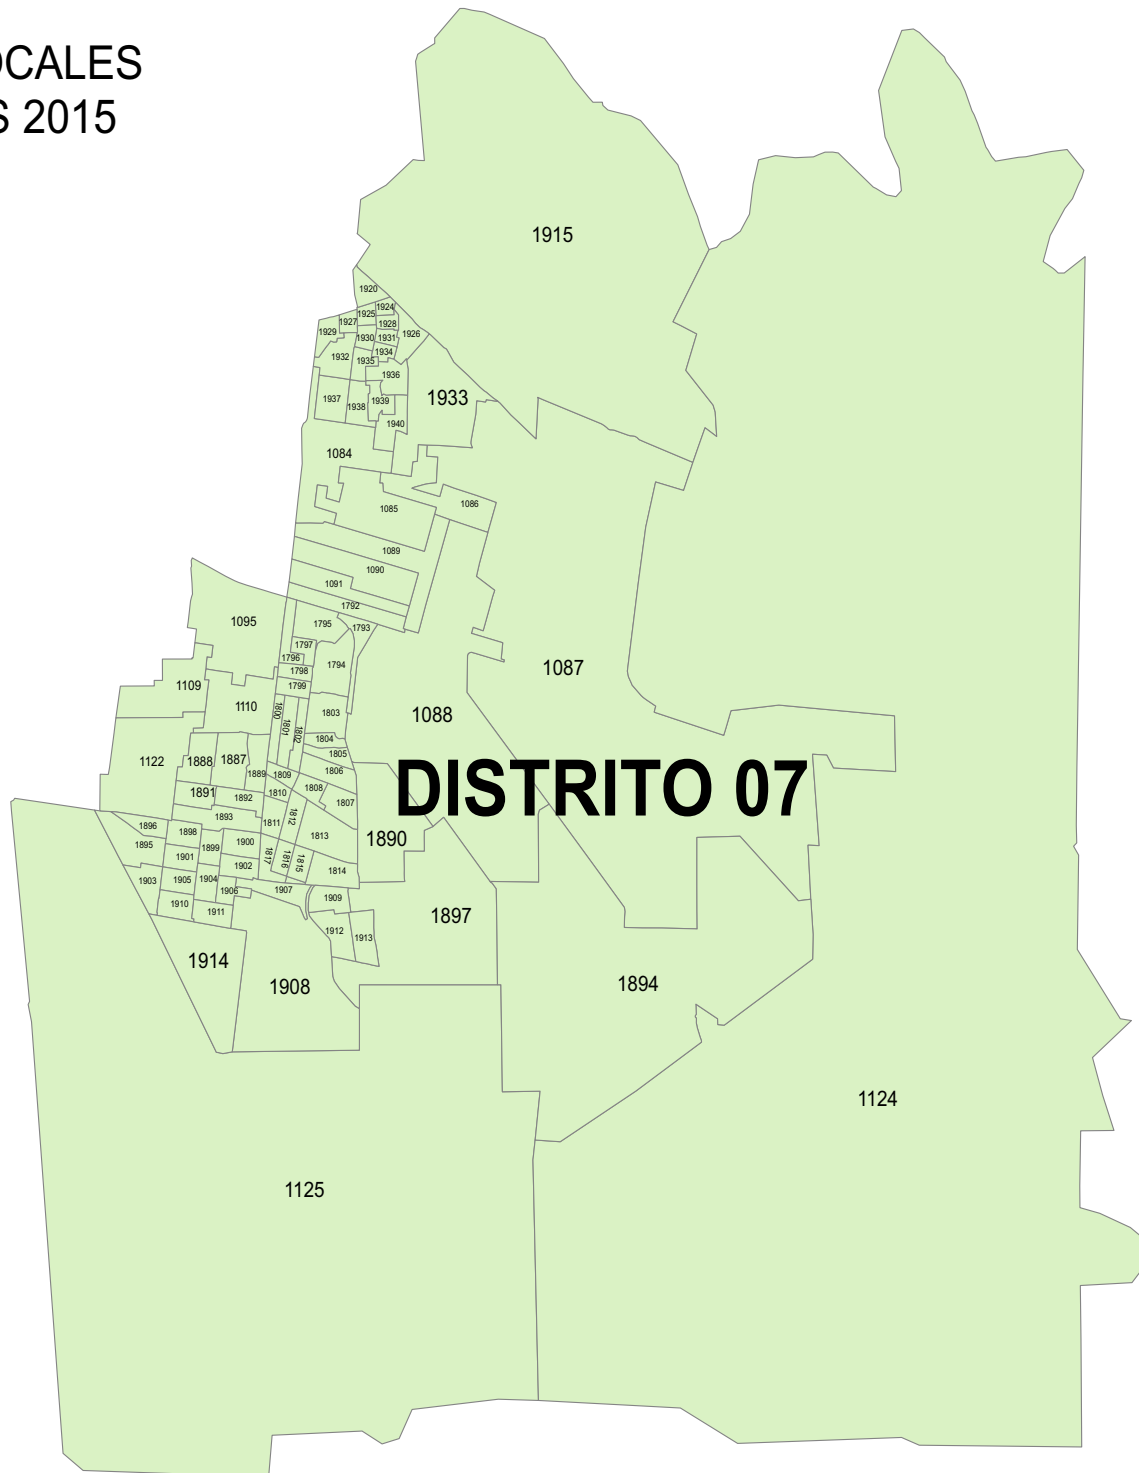

DISTRITOS LOCALES TAMAULIPAS 2015

Distrito Local 7
Cabecera: Reynosa
Municipios: 1
Secciones Electorales: 87
Población : 146,954

Fecha de Aprobación: 24 de Junio del 2015