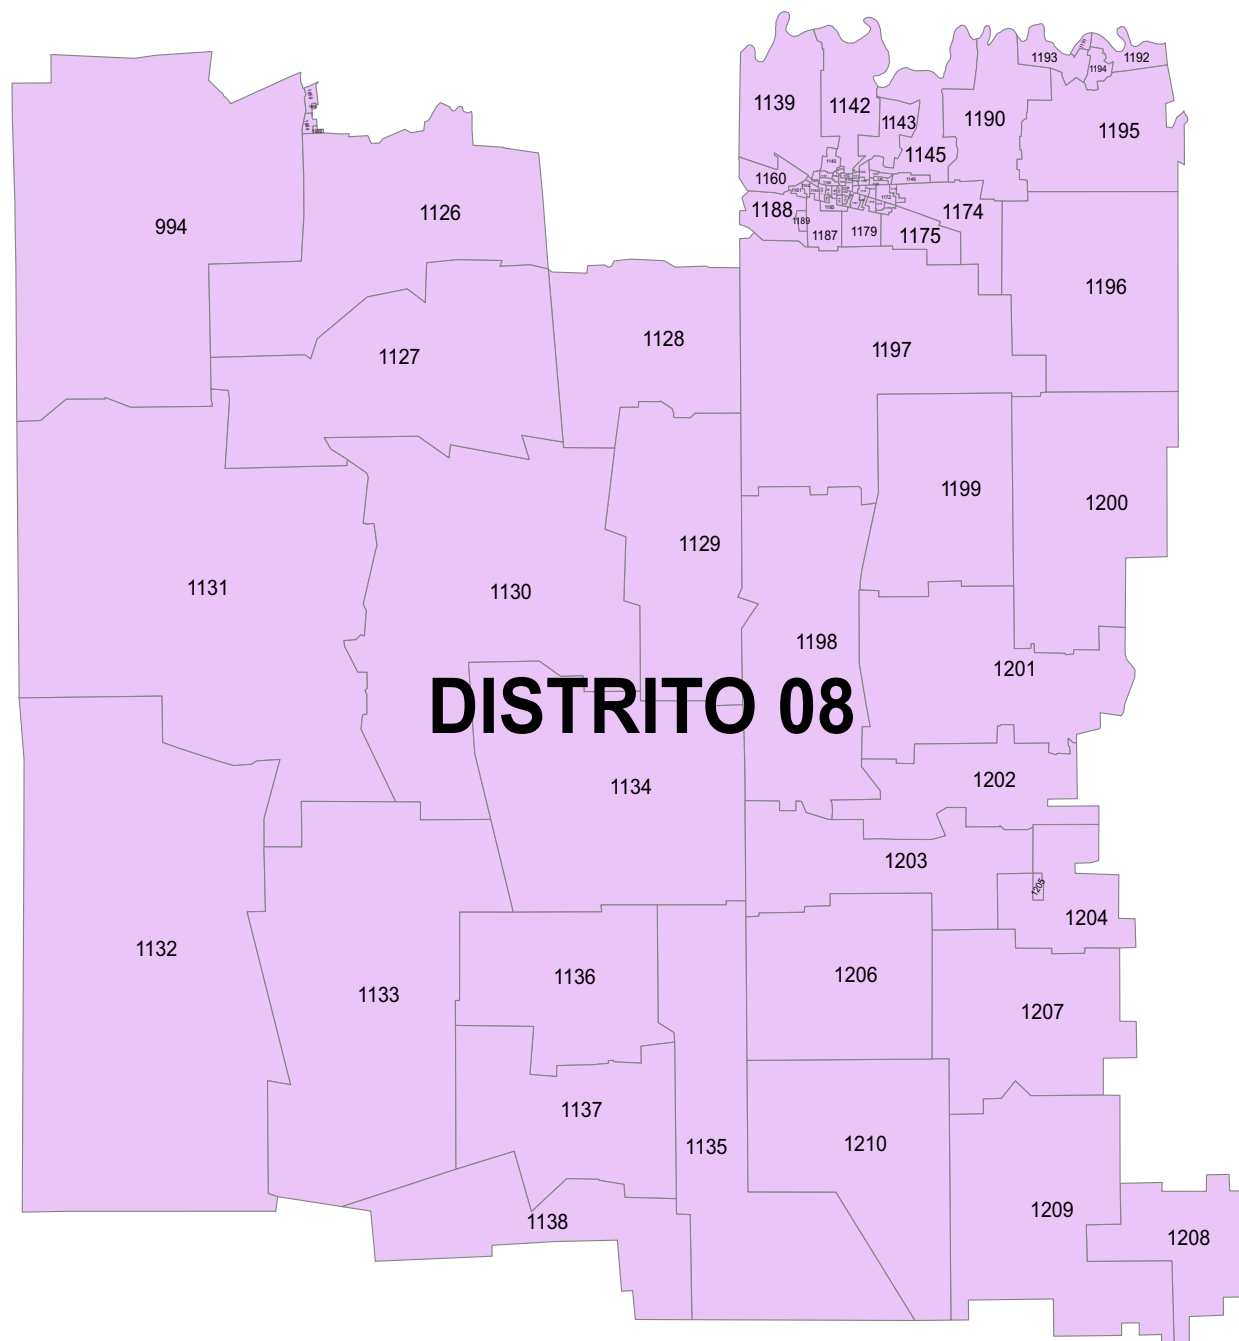

# DISTRITOS LOCALES TAMAULIPAS 2015

Distrito Local 8  
Cabecera: Rio Bravo  
Municipios: 2  
Secciones Electorales: 90  
Población : 145,004

Fecha de Aprobación: 24 de Junio del 2015