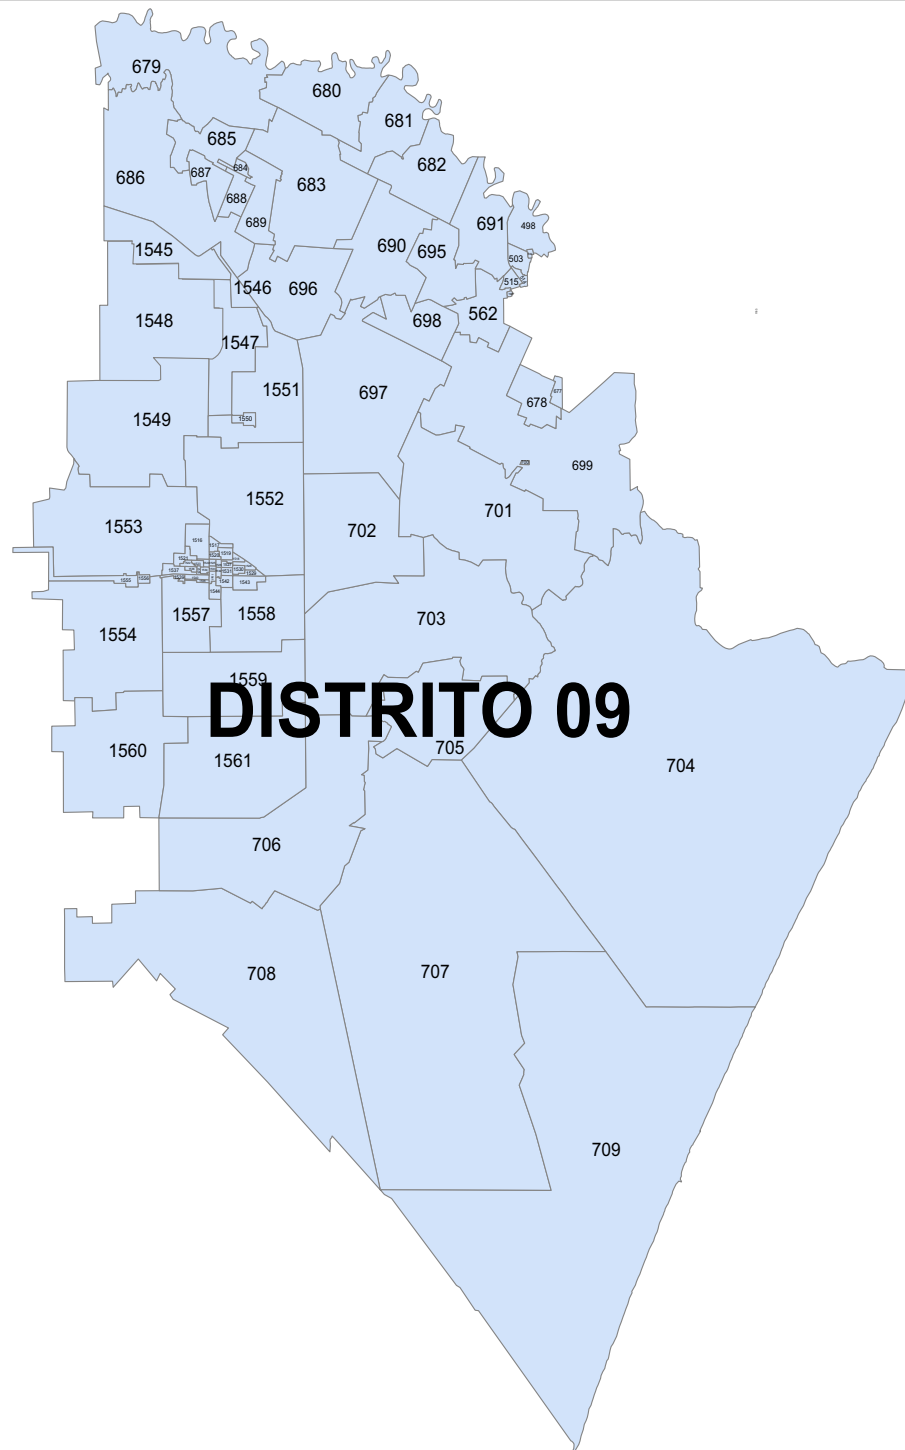

DISTRITOS LOCALES TAMAULIPAS 2015

Distrito Local 9
Cabecera: Valle Hermoso
Municipios: 2
Secciones Electorales: 83
Población : 137,108